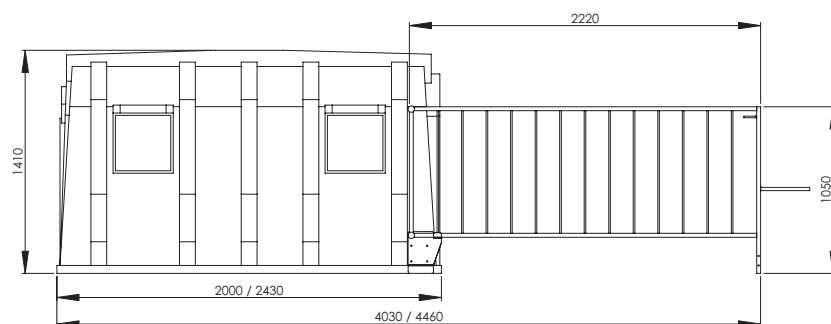

ZALETY DOMKÓW DLA CIELĄT:

- mocna i sztywna konstrukcja dzięki stosowaniu wysokiej jakości surowca używanego do produkcji, a także nowoczesnej technologii,
- wyrób wyjątkowo odporny na uszkodzenia mechaniczne i na zmienne warunki atmosferyczne (produkt nie zmienia barwy pod wpływem promieni słonecznych - jest stabilizowany UV),
- łatwe w utrzymaniu czystości,
- wyposażone w regulowane otwory wentylacyjne gwarantujące prawidłową cyrkulację powietrza wewnątrz domku ①,
- dostępne w dwóch rozmiarach,
- możliwość powiększenia otworu wejściowego ②,
- wygodne składowanie oraz transportowanie nieużywanych domków poprzez możliwość włożenia jednego w drugi,
- możliwość przymocowania domków do podłoża (po rozwierceniu otworów),
- domki dla cieląt posiadają 5 letnią gwarancję*.

KORZYŚCI WYNIKAJĄCE ZE STOSOWANIA DOMKÓW DLA CIELĄT:

- mniejsza śmiertelność młodych cieląt,
- mniejsze ryzyko infekcji grupowej, a tym samym niższe koszty leczenia,
- cielęta odchowane w domkach są zdrowsze, mają wyższą odporność oraz masę po odstawieniu od krowy.

WYPOSAŻENIE OPCJONALNE:

- zamykane okna (maksymalnie 4 sztuki) zwiększające cyrkulację powietrza wewnątrz domku (kod produktu ACW00430SW),
- stalowe, cynkowane ogniowo ogrodzenie z bramą oraz uchwytem na podłogę (kod ACF00300) ③.

*Gwarancja dotyczy wyrobu używanego w sposób zgodny z zaleceniami producenta.

	Kod	Długość** [mm]	Szerokość [mm]	Wysokość [mm]
mały domek	ACH02000SW	2000 (4030)	1450	1410
duży domek	ACH02430SW	2430 (4460)	1450	1410
ogrodzenie	ACF02220	2220	1440	1050
okno	ACW00430SW	-	400	470
uchwyt	ACF00300			

Wymiary produktów mogą się różnić w zakresie +/- 1%.
**W nawiasach podano długość domku z ogrodzeniem.

Dystrybutor:

Kingspan Environmental Sp. z o.o.
ul. Topolowa 5
62-090 Rokietnica
Poland

Tel.: +48 61 814 44 00
Fax: +48 61 814 54 99

biuro@kingspan-env.com
www.environmental.kingspan.com

BS EN ISO 9001:2008
FM 57348